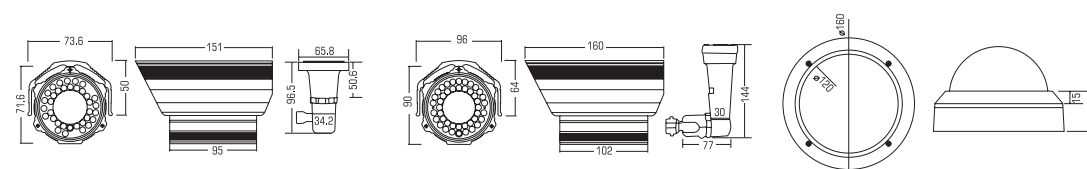

МОДЕЛЬ	LSR300P-DA	LSR700P-EA	LVR700P-DA
ТВ стандарт	PAL	PAL	PAL
Кол-во пикселей общ./эфф.	470 000/440 000	470 000/440 000	470 000/440 000
Датчик изображения	1/3" Interline Transfer Color CCD	1/3" Interline Transfer Color CCD	1/3" Interline Transfer Color CCD
Объектив	f = 2,8-12 мм / F = 1,2	f = 6-50 мм / F = 1,4	f = 2,8-12 мм / F = 1,2
Система синхронизации	Внутренняя	Внутренняя	Внутренняя
Частота строч. развертки (Г)	15 625 Гц	15 625 Гц	15 625 Гц
Частота кадр. развертки (В)	50 Гц (VD)	50 Гц (VD)	50 Гц (VD)
Разрешение по горизонтали	Цветной режим: 540 линий Ч/б режим: 570 линий	Цветной режим: 540 линий Ч/б режим: 570 линий	Цветной режим: 540 линий Ч/б режим: 570 линий
Отношение С/Ш	Свыше 48 дБ (APU выкл., F1.2)	Свыше 48 дБ (APU выкл., F1.2)	Свыше 48 дБ (APU выкл., F1.2)
Выходной видеосигнал	1 В (75 Ом)	1 Вp-р Композитный (75Ω)	1 Вp-р Композитный (75Ω)
Минимальная освещенность	0,1 лк 0 лк (при вкл. ИК-подсветке)	0,1 лк 0 лк (при вкл. ИК-подсветке)	0,1 лк 0 лк (при вкл. ИК-подсветке)
Число ИК-диодов (расст.)	34 шт. (30 м)	45 шт. высокой мощности (70 м)	28 шт. (25 м)
Управление диафрагмой	Постоянным током	Постоянным током	Постоянным током
Регулировка усиления	Выкл./Вкл.	Выкл./Вкл. (0-255)	Выкл./Вкл. (0-255)
Экспозиция	Фикс. (автоматическая)	Фикс. (устран. мерцания/ручная)	Фикс. (устран. мерцания/ручная)
Электронный затвор	1/50 (-1/100000)	1/50 (-1/100000)	1/50 (-1/100000)
Баланс белого	ATW	ATW / AW (ФИКС. / РУЧНОЙ)	ATW / AW (ФИКС. / РУЧНОЙ)
Разъем входов/выходов	Байонетный (BNC)	Байонетный (BNC)	Байонетный (BNC)
Напряжение питания	12V DC	12V DC	12V DC
Потребляемая мощность	4,2 Вт (при вкл. ИК-подсветке)	8,4 Вт (при вкл. ИК-подсветке)	4,2 Вт (при вкл. ИК-подсветке)
Диапазон раб. температур	-10°C ~ 50°C, влажн. 80%	-10°C ~ 50°C, влажн. 80%	-10°C ~ 50°C, влажн. 80%
Температура хранения	-20°C ~ 60°C, влажн. 85%	-20°C ~ 60°C, влажн. 85%	-20°C ~ 60°C, влажн. 85%
Масса	940 г	1 450 г	770 г
Габаритные размеры (диаметр x высота)	74 x 151 мм	96 x 160 мм	160 x 103 мм