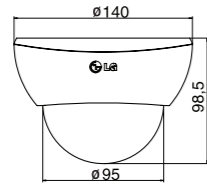

Модель	LV700P-D1
ТВ стандарт	PAL
Кол-во пикселей общ./эфф.	470 000/440 000
Датчик изображения	1/3" Interline Color CCD (Super HAD)
Объектив	Вариообъектив 2,8~12 мм, автодиафрагма (DC)
Обработка сигнала	Цифровая обработка сигнала
Система развертки	Чересстрочная развертка (2:1)
Система синхронизации	Внутренняя автоматическая
Частота развертки	50 Гц (VD)
Разрешение	Более 520 линий (H)
Отношение С/Ш	Свыше 50 дБ
Нормальный уровень освещенности	2000 лк (3100° К)
Чувствительность (1/3 вых. сигнала)	0,4 лк (F1,0)
Выходной видеосигнал	1Vp-p Композитный (75Ω)
Баланс белого	ATW / AWB / вручную
Регулировка усиления	Вкл. / Выкл.
Компенсация задней засветки	Вкл. / Выкл.
Экранное меню	ЦВЕТ/ЧБ/АВТО
Выдержка электронного затвора	АВТО / ФИКС. (1/50 с ~ 1/100 000 с) / РУЧН. (256 ступеней) / с устранением мерцания
Маскирование зон	Вкл. / Выкл. (4 зоны)
Напряжение питания	12V DC
Потребляемая мощность	Не более 180 мА (2,2 Вт)
Диапазон рабочих температур	-10 ~ 50 °С (при относ. влажности 60%)
Диапазон температур хранения	-20 ~ 60 °С (при относ. влажности 85%)
Масса	446 г (с кронштейном для крепления к потолку: 90 г)
Габаритные размеры (диаметр x высота)	140 (купол) x 105 мм (без потолочного кронштейна)

Габаритные размеры (в миллиметрах)

Вид сзади

Business Solutions Company

Security Business Team
 LG Twin Towers, 20 Yeouido-dong, Yeongdeungpo-gu,
 Seoul 150-721, Korea
 Тел.: +82-2-3777-5184 Факс: +82-2-3777-5185
 Веб-сайт: www.lg.ru