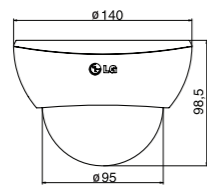

Габаритные размеры (в миллиметрах)

Вид сзади

Business Solutions Company

Security Business Team
 LG Twin Towers, 20 Yeouido-dong, Yeongdeungpo-gu,
 Seoul 150-721, Korea
 Тел.: +82-2-3777-5184 Факс: +82-2-3777-5185
 Веб-сайт: www.lg.ru